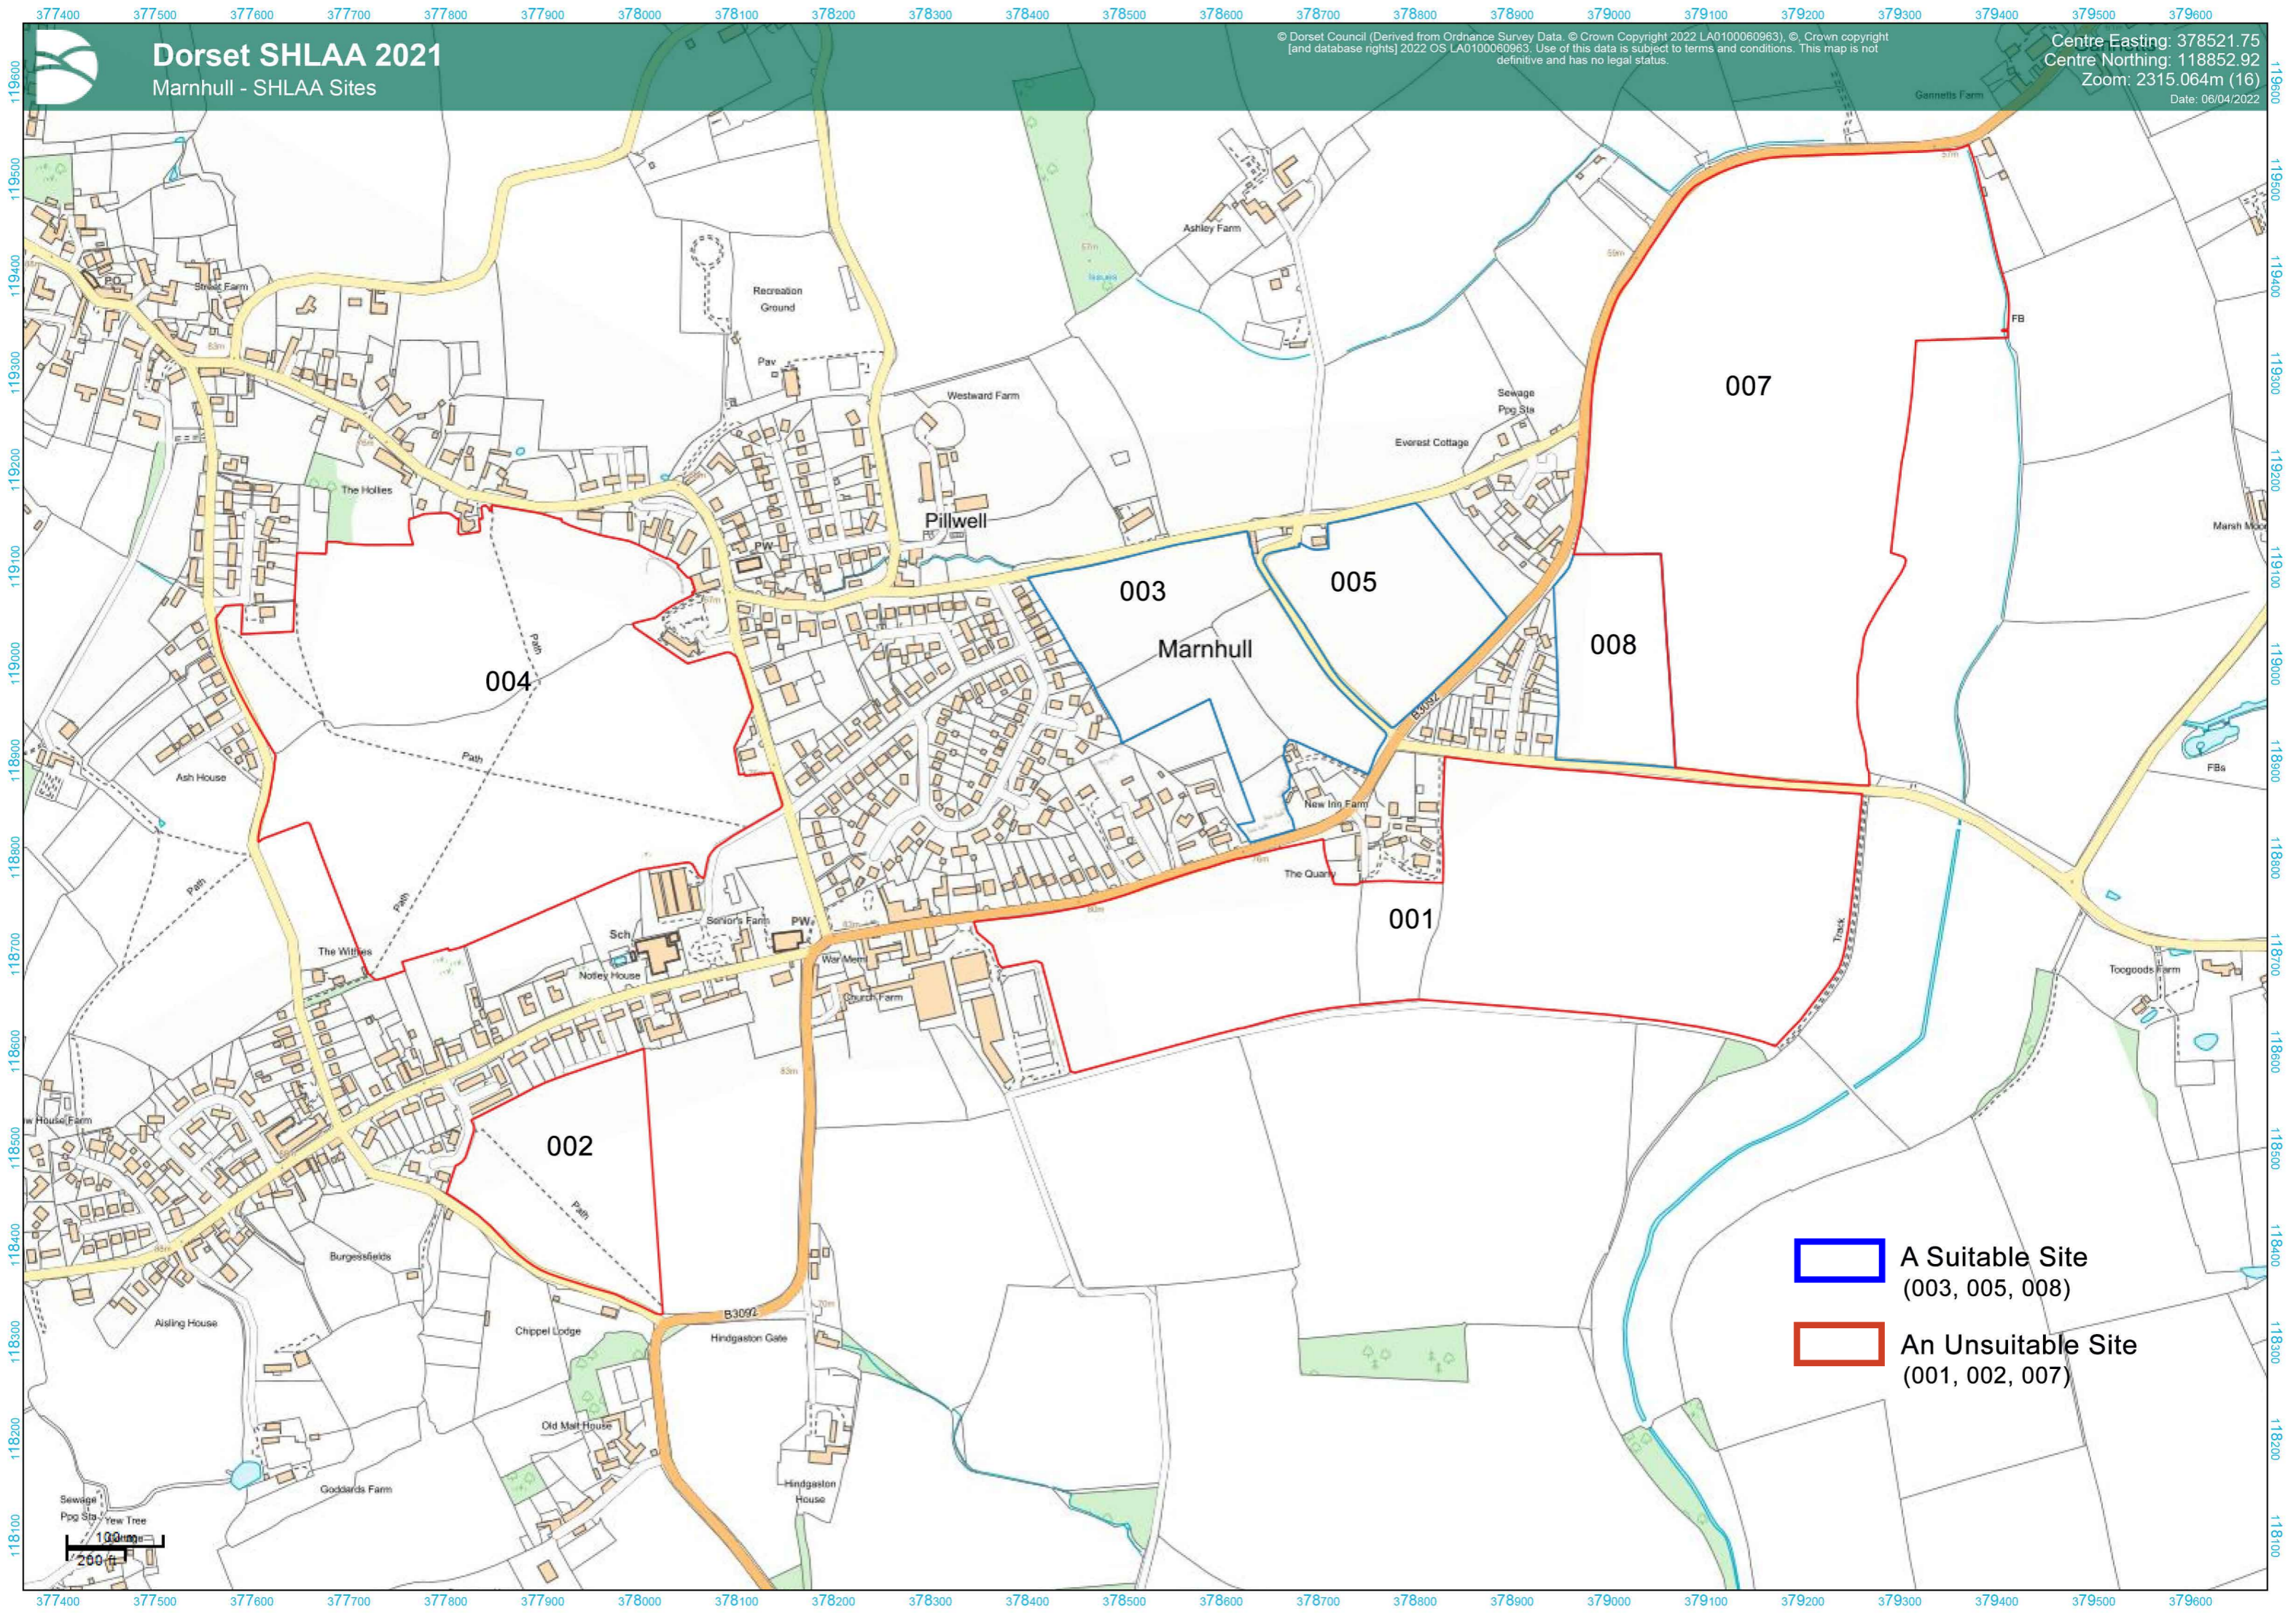

Dorset SHLAA 2021

Marnhull - SHLAA Sites

- A Suitable Site
(003, 005, 008)
- An Unsuitable Site
(001, 002, 007)